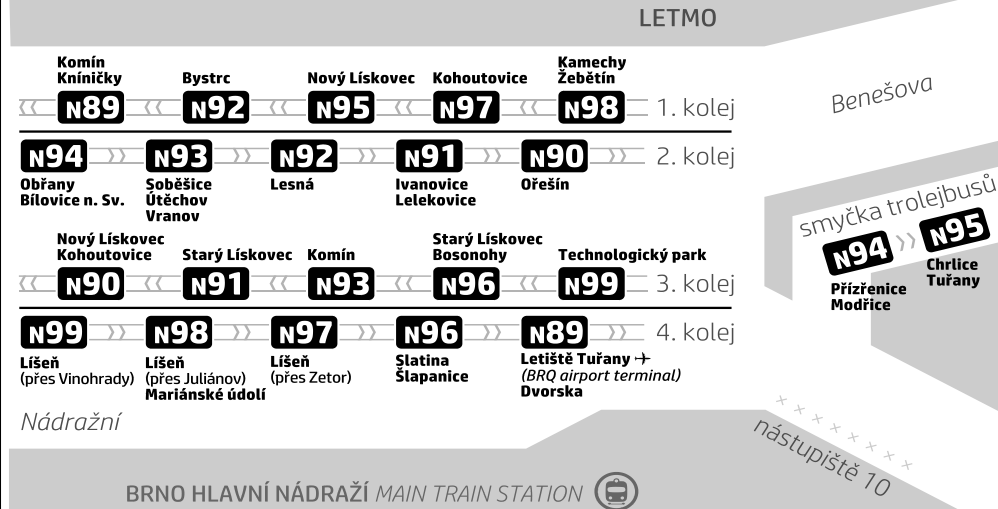

N95

Odjezdy ze zastávky **Sazenice**

směr **Kamenný vrch**

NOČNÍ LINKA

1565/2

- Zóna 101**
- CHRLICE, SMYČKA (z)
 - Chrlice, nádraží (x)
 - Chrlické náměstí (x)
 - U viaduktu (z)
 - Chrlická (z)
 - Hanačká (x)
 - Revoluční (x)
 - Glocova (x)
 - Ivanovické náměstí (x)
 - Popelova (z)
 - Ráječek (z)
 - Hněvkovského (z)
- Sazenice (z)**
- 1 Mariánské náměstí (z)
 - 2 Konopná (x)
 - 3 Železniční (z)
 - 6 Autobusové nádraží (x)
 - 8 Úžká
 - 11 Malinovského nádraží (x)
 - 12 Hlavní nádraží
 - 13 Šilingrovo náměstí
 - 14 Nemocnice u sv. Anny (x)
 - 15 Sladová (z)
 - 17 Tvrdého (z)
 - 18 Žlutý kopec (x)
 - 18 Vahkovo náměstí (x)
 - 20 Pavlíkova (z)
 - 20 Pisárky (x)
- Zóna 100**
- 21 Anthropos (z)
 - 22 Lesní (z)
 - 22 Kluchova (z)
 - 23 Raisova (z)
 - 24 Čtvrť (x)
 - 25 Koniklecova (x)
 - 26 Oblá (x)
 - 27 KAMENNÝ VRCH (x)

z : zastávka celodenně na znamení
 x : zastávka v prac.dnech od 19 do 6 hodin, v sobotu a neděli celodenně na znamení
 & : bezbariérová zastávka

NOC PŘED PRACOVNÍM DNEM

22	45
23	15 45
0	15 45
1	45
2	45
3	45
4	15 45
5	
6	
7	

NOC PŘED NEPRACOVNÍM DNEM

22	45
23	15 45
0	15 45
1	45
2	45
3	45
4	45
5	12N 15 45
6	15x 45x
7	

V NOCI 24.12./25.12. JSOU NOČNÍ LINKY V PROVOZU JIŽ OD 17.00* HOD.,
 OBDOBĚ 31.12./1.1. JIŽ OD 21.00* HOD., A TO V INTERVALU 30-60 MINUT DLE
 ZVLÁŠTNÍHO JÍZDNÍHO ŘÁDU.

* čas prvního spojení v uzlu Hlavní nádraží

Řazení nočních autobusových linek u Hlavního nádraží Nighttime bus lines queueing at Hlavní nádraží

Autobusy mohou na daném nástupišti stát v odlišném pořadí, v závislosti na příjezdu jednotlivých vozidel.
 Buses may be queueing in different order on the stated platform, depending on arrival of individual vehicles.